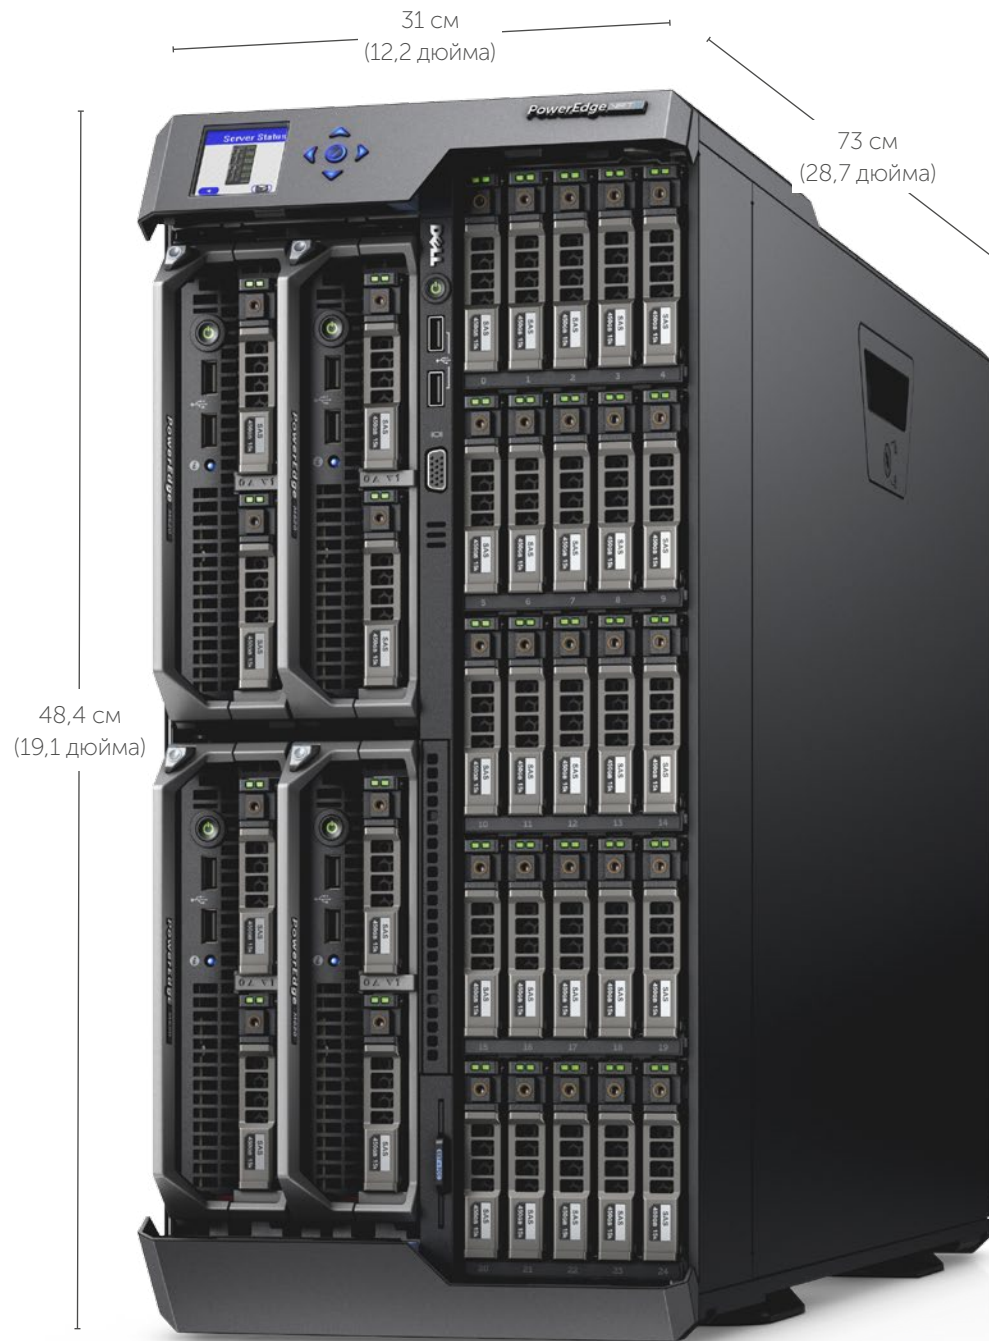

PowerEdge VRTX

Платформа PowerEdge VRTX предоставляет мощные возможности полноценного центра обработки данных в одном шасси размера сервера в корпусе Tower. Решение интегрирует серверы, системы хранения данных, сетевые компоненты и средства управления в среде удаленного офиса, малого предприятия или филиала.