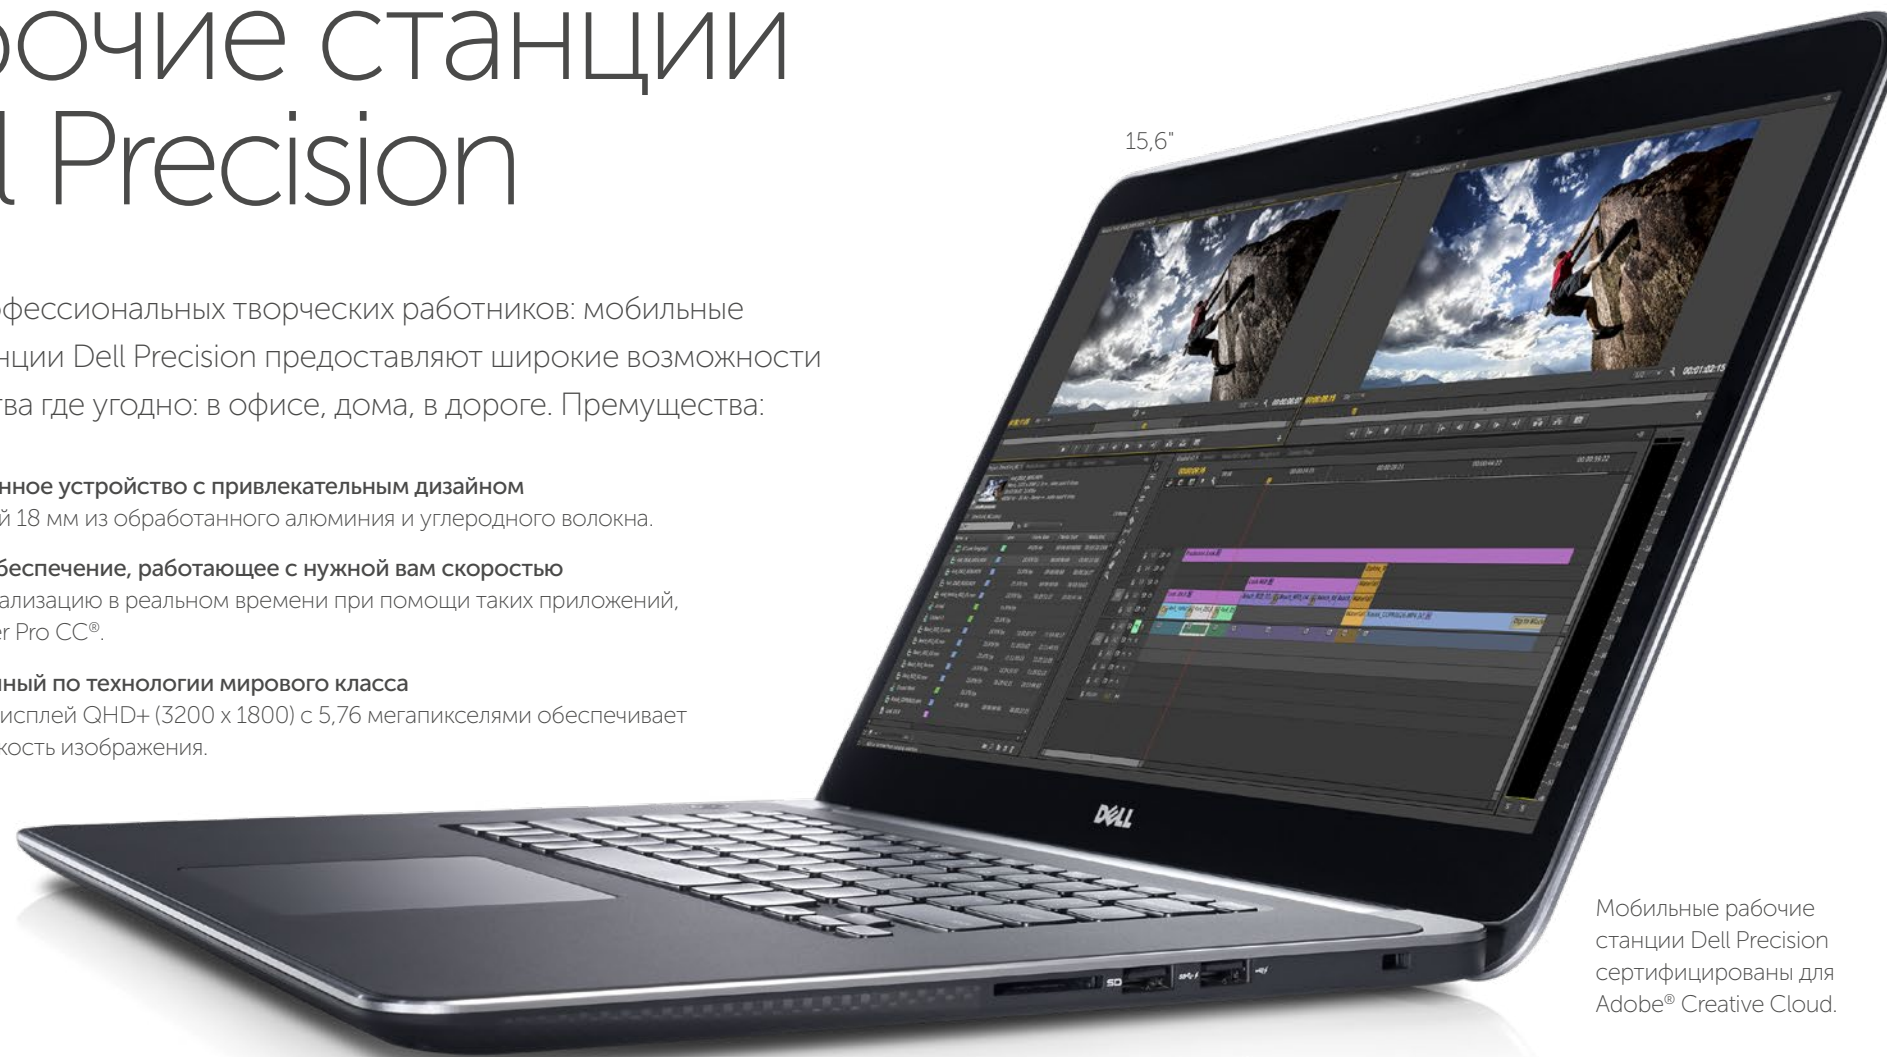

Дисплей, созданный по технологии мирового класса

Опциональный дисплей QHD+ (3200 x 1800) с 5,76 мегапикселями обеспечивает кристальную четкость изображения.

15,6"

Мобильные рабочие станции Dell Precision сертифицированы для Adobe® Creative Cloud.